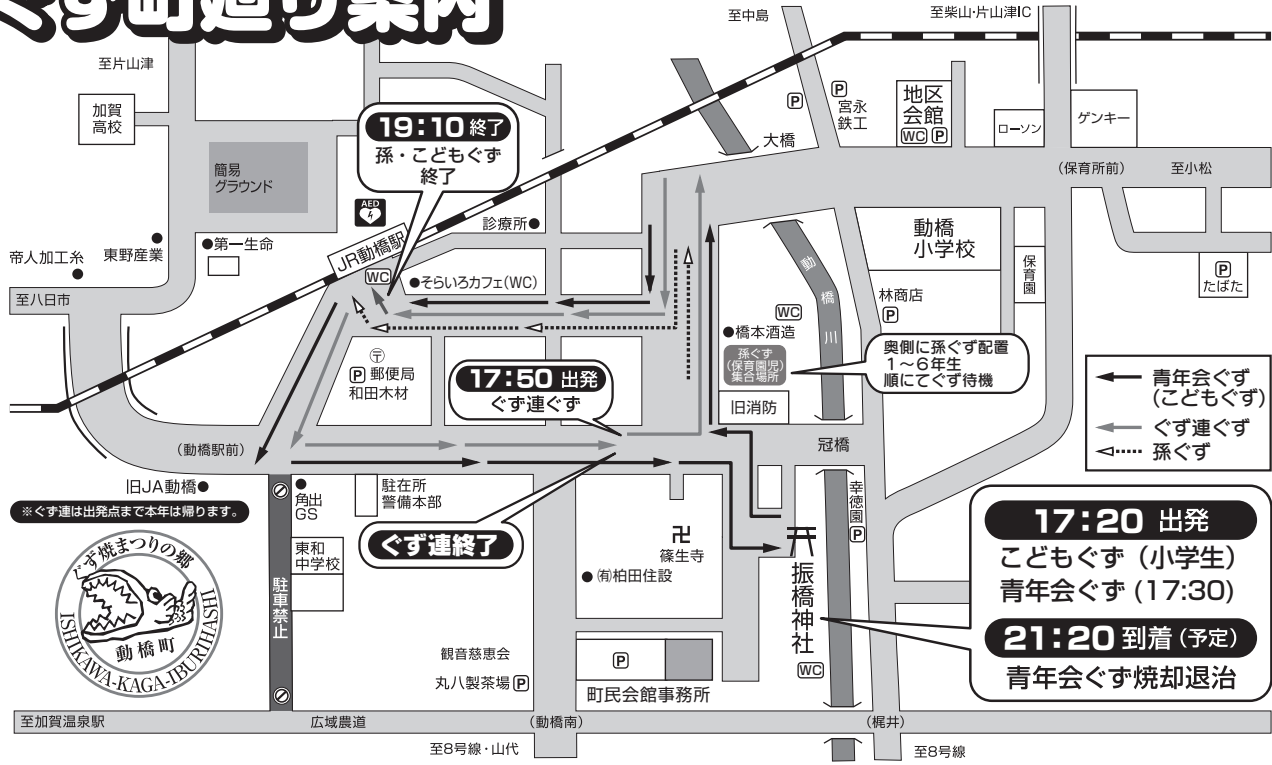

ぐず焼まつり

ぐず焼まつり
ホームページ
詳細はこちらより

加賀市動橋町 令和6年8月

8/24(土)・25(日)・28(水)

※今年のぐず焼き祭りは土曜、日曜、水曜開催となり、2日間の間が空きます。
お間違えのないようご来場下さい。

8月24日 (土曜日)

町内 6:00~12:00	●獅子舞(青年会) 皆様のご協力をお願いいたします。 お祭り初日より行います
神社境内 15:00~	●「ぐずに願いを」 うろこに願い事を書いて貼っていただきます。 28日にお祓い後、お焚き上げします。
神社境内 16:30~ 大日盛 17:15~	こどもぐず(小学生)受付開始(神社境内) 孫ぐず(園児)受付開始(大日盛)
神社境内 17:10~	●宵祭り(お祓い)
神社境内 17:20~ 17:30~	●ぐず練り回し開始 こどもぐず 出発 青年会 出発
町内 17:50~ 18:10~ 18:30~ 18:50~	大日盛り付近 ぐず出発/孫ぐず・ぐず連合流 矢田郷付近 ぐず出発 旧美川金物付近 ぐず出発 パーバースタジマ付近 ぐず出発
駅前イベント 19:00~	●駅前イベント ぐず演舞 各種イベント 孫ぐず・こどもぐず終了
町内 20:00~ 20:20~ 20:40~ 20:55~ 21:00~	駅前 ぐず出発(青年会 ぐず連) 角出石油 青年会・ぐず連ぐず 出発 湖月堂 青年会・ぐず連ぐず 出発 旧消防小屋 初老会松明 出発 旧消防小屋 青年会 出発
神社境内 21:20~	●ぐず焼却退治 青年会ぐず神社到着後、焼却退治 (注意:混雑が予想されます。アナウンスにお従いください) 振橋節輪踊り 皆様ご参加ください!!

24日、25日獅子舞について

●本年、獅子舞は各戸演舞致します。順路にご注意ください。

24日(土曜日) AM6:00~

1区・3区・8区
(例年の8月29日に回るルートになります)

25日(日曜日) AM6:00~

2区・4区・5区・6区・7区
(例年の8月28日に回るルートになります)

獅子舞ルートは動橋町ホームページに詳しく記載されています。

駅前イベント予定

19:00~	ぐず入場 演舞
19:10~	動橋区長会長・来賓ご挨拶
19:30~	【劇】ぐず焼伝説 小学生主体
19:45~	初老会餅巻き
19:55~	青年会・ぐず連 演舞

大祭期間中は、町内各所で交通規制が実施されます。指導員の指示にご協力くださいますようお願い致します。

ぐず町廻り案内

通行許可証発行のご案内
地区会館、町民会館事務所に通行許可証を発行致します。事前に申請され、当日車に携帯してご提示下さい。
※通行許可証裏面に各々の通行時間が記載されています。支障がないようご配慮頂きご通行下さい。

〈全面交通規制〉
8月24日
午後17:20~
交通規制開始

令和6年度 ぐず焼まつり 行事予定 ご案内

8月25日 (日曜日)

町内 6:00~20:00	●獅子舞 (青年会) 各戸回り。皆様のご協力をお願いいたします。
町内 9:00~	●子供みこし(町内練り回し) (神社委員会 こども会 育成委員会)
振橋神社 15:00~	●宝探しゲーム  幼児1・2年生 3~6年生
神社境内 19:30~20:30	●宿場音頭 盆踊り 町内皆様のご参加をお待ちしております。 民謡保存会 生演奏 小学生以下 参加賞あり
冠橋付近 21:00~21:30	●北國花火大会 (主催:北國新聞社・動橋商工振興会)
神社境内 21:20~	●輪踊り 加賀おはら 生歌!