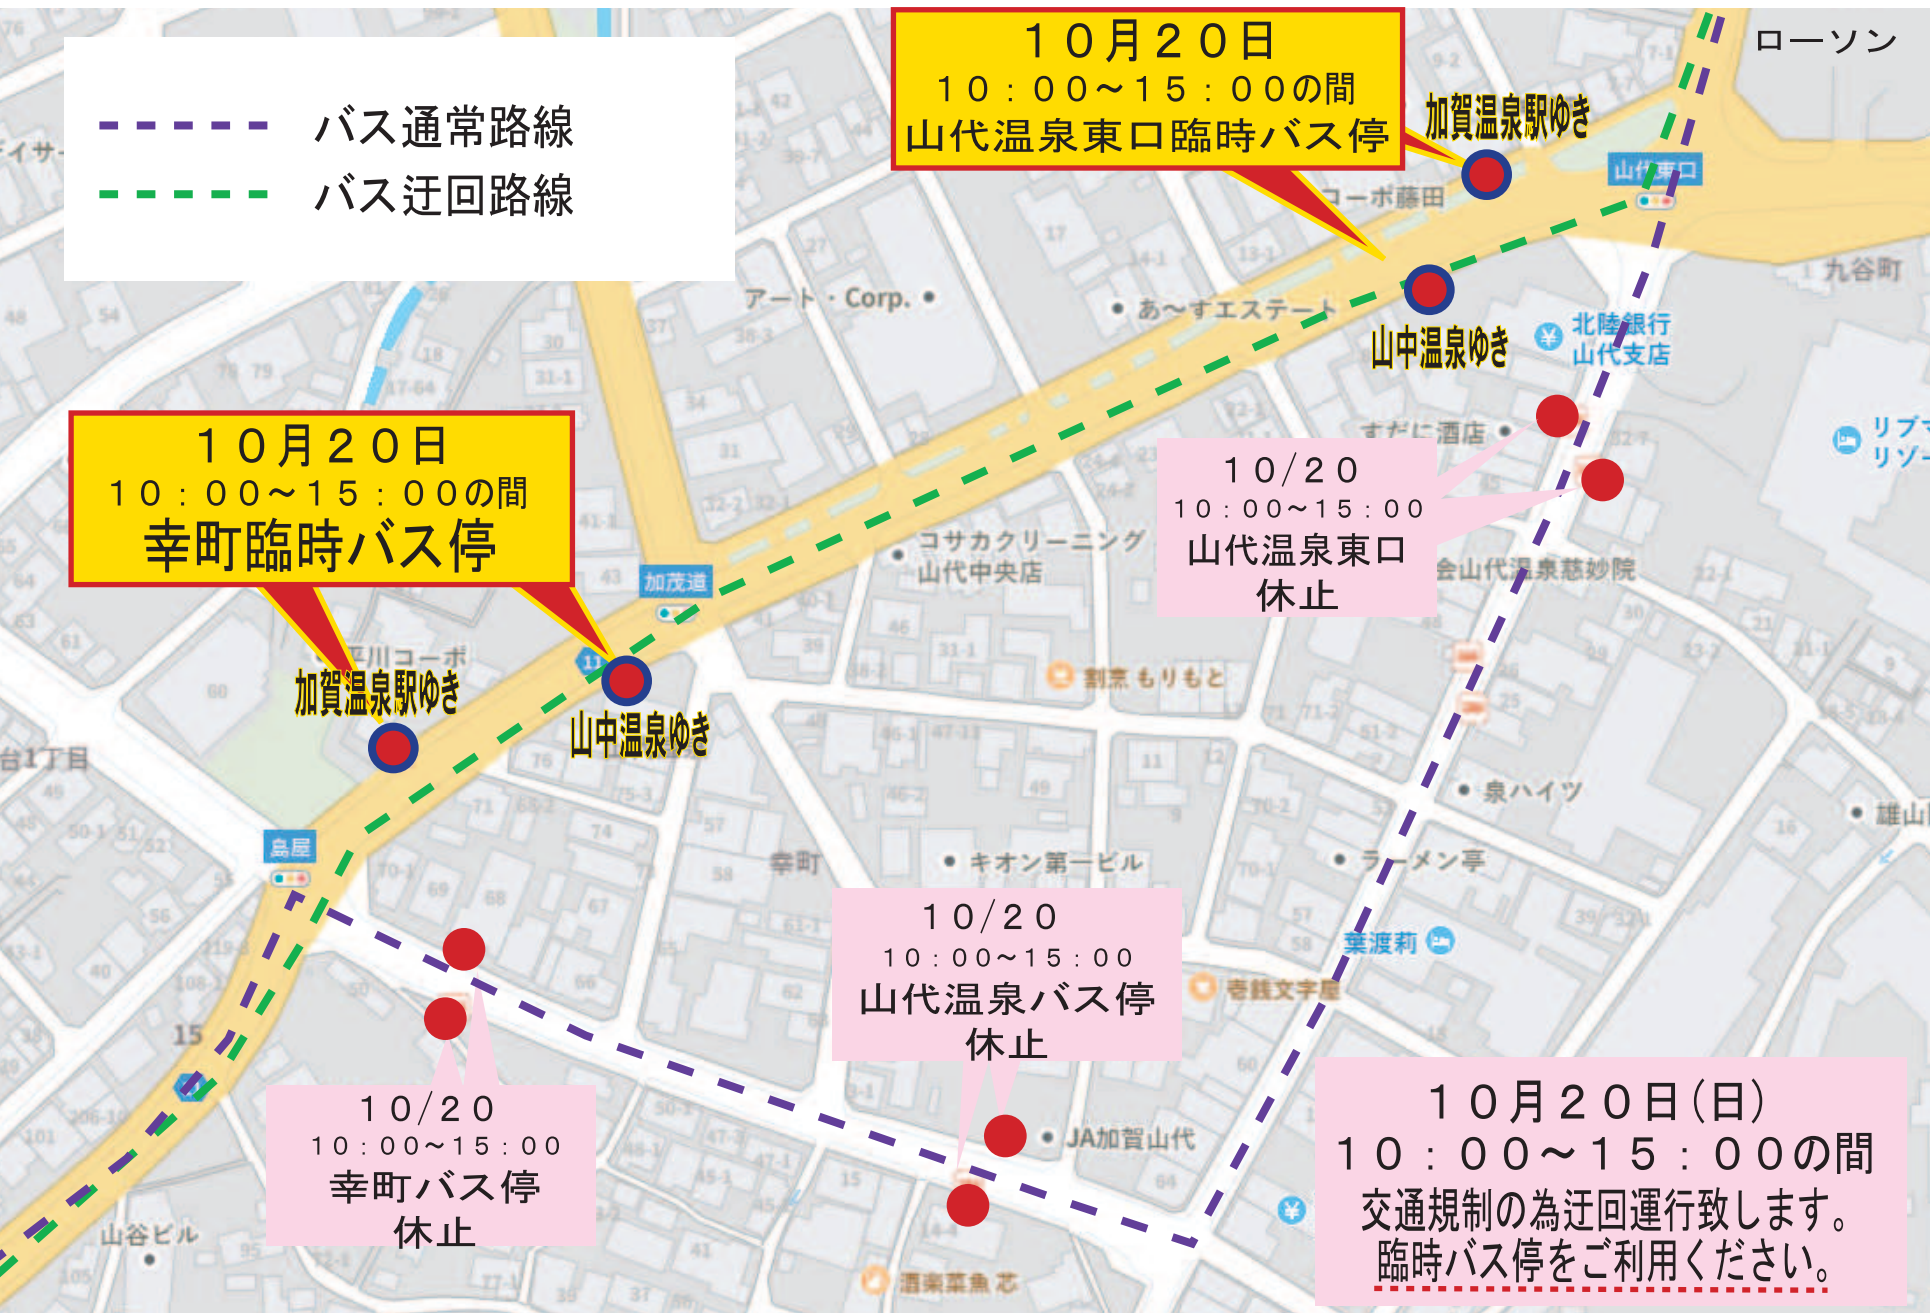

山代温泉通り迂回のお知らせ

10月20日(日)

10:00~15:00の間休止

山代温泉やたがらす駅伝大会 交通規制の為、
10/20(日) 山代温泉東口・山代温泉・幸町
バス停を10:00~15:00の間休止いたします。
臨時バス停をご利用ください。

至山代温泉総湯

北鉄加賀バス(加賀営)0761-77-3080